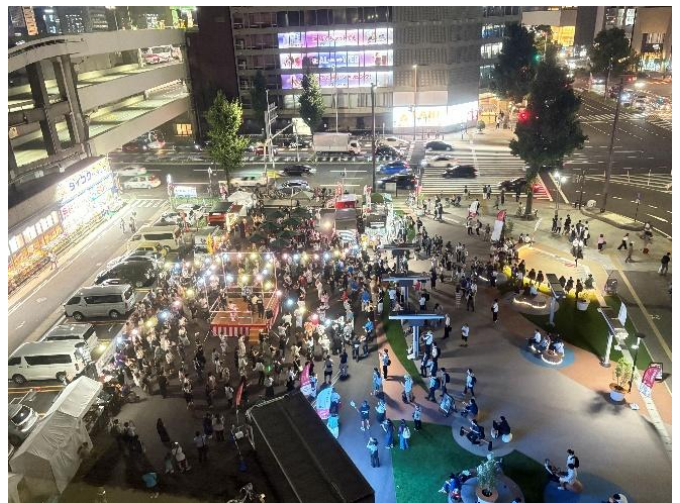

2026年6月29日

【7/10】名鉄レジャック跡地「Meieki Parklet」にて「一夜限りの盆踊り」を開催します

名鉄都市開発株式会社（本社：名古屋市中村区、代表取締役社長：日比野 博）は、2025年8月にオープンした都市型広場「Meieki Parklet」において、「一夜限りの盆踊り」を7月10日に開催します。

昨夏、大盛況となった盆踊り企画が、今年も一夜限りの特別企画として復活します。名古屋の夏をまるごと楽しめるコンテンツを展開し、地域の方も名古屋駅前を訪れる方も一緒になって、特別な夏のひとときをお過ごしいただけるイベントです。

詳細は下記のとおりです。

昨年開催の様子

記

1. イベント開催日時

7月10日（金）17:30～21:00 ※盆踊りは20時まで

2. 開催場所

Meieki Parklet（メイエキパークレット）

（名鉄レジャック跡地／愛知県名古屋市中村区名駅南1丁目2501）

3. 実施内容

（1）一夜限りの盆踊り（17:30～20:00）

名古屋市の広沢市長も参加！

やぐらを囲んで踊る本格的な盆踊り。夕暮れの名駅前に響く音頭で、世代を超えた一体感を楽しめます。

(2) キッチンカーの出店 (17:30~21:00)

世界の山ちゃんキッチンカーも出店決定!

このほか、たこ焼き・焼きそばに唐揚げキッチンカー等、大人も子どもも楽しめるさまざまなキッチンカーが出店します。

<出店店舗 (一部) >

※店舗、メニューは変更の可能性あり

世界の山ちゃん
出店内容：幻の手羽先

てっぺん屋
出店内容：焼きそば

黎明
出店内容：たこ焼き

ロケットチキン
出店内容：新感覚チキン

4. その他

- ・当日、会場内にて合計 5,000 枚の「オリジナルうちわ」と、数量限定で名駅の夜を彩る「サイリウムブレスレット」を配布します。
- ・盆踊りにご参加いただいた方には数量限定でドリンクを配布します。
- ・入場料は無料です。
- ・荒天時には中止する場合がございます。※中止の場合は特設 HP にてお知らせします
- ・特設 HP はこちら (<https://www.chunichi-adnet.co.jp/meiekiparklet>) から