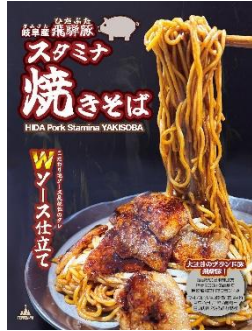

3. 実施内容

（1）一夜限りの盆踊り（17:30～20:00）

名古屋市の広沢市長も参加！

やぐらを囲んで踊る本格的な盆踊り。夕暮れの名駅前に響く音頭で、世代を超えた一体感を楽しめます。

(2) キッチンカーの出店 (17:30~21:00)

世界の山ちゃんキッチンカーも出店決定!

このほか、たこ焼き・焼きそばに唐揚げキッチンカー等、大人も子どもも楽しめるさまざまなキッチンカーが出店します。

<出店店舗 (一部) >

※店舗、メニューは変更の可能性あり

世界の山ちゃん
出店内容：幻の手羽先

てっぺん屋
出店内容：焼きそば

黎明
出店内容：たこ焼き

ロケットチキン
出店内容：新感覚チキン

4. その他

- ・当日、会場内にて合計 5,000 枚の「オリジナルうちわ」と、数量限定で名駅の夜を彩る「サイリウムブレスレット」を配布します。
- ・盆踊りにご参加いただいた方には数量限定でドリンクを配布します。
- ・入場料は無料です。
- ・荒天時には中止する場合がございます。※中止の場合は特設 HP にてお知らせします
- ・特設 HP はこちら (<https://www.chunichi-adnet.co.jp/meiekiparklet>) から